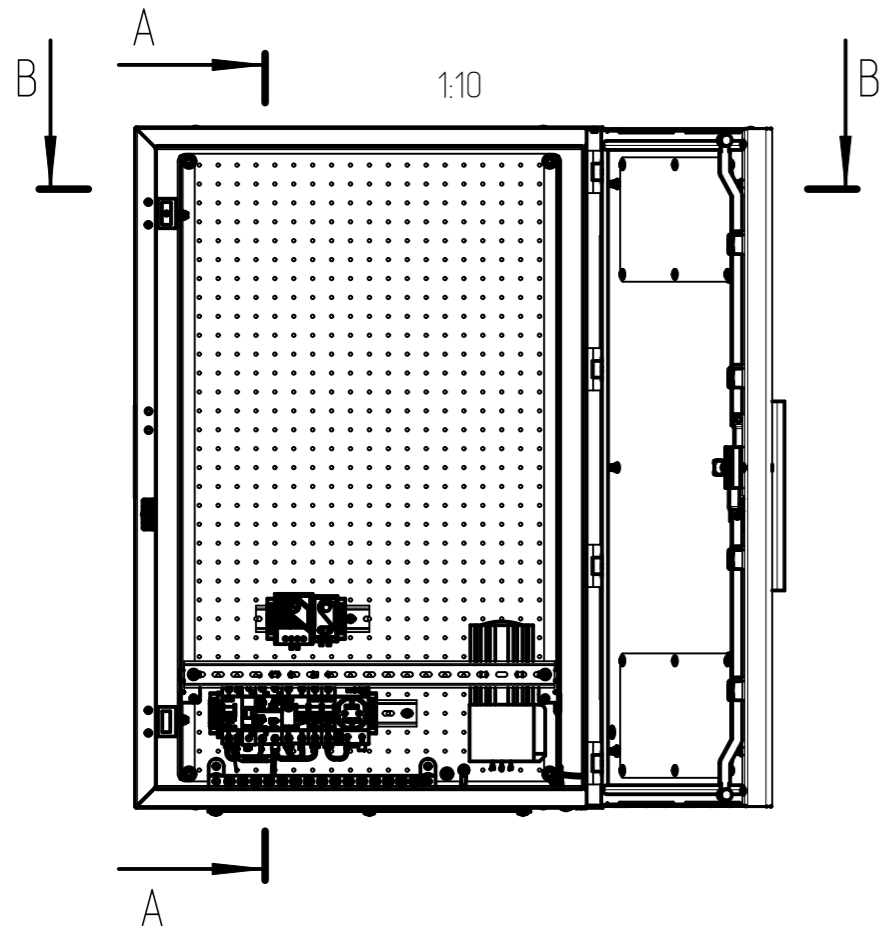

Шкаф ШТВ-Н-18.6.5-4AAA-T2

www.cmo.ru

А-А (закрытая дверь)
1:10

1:10

В-В

Вид сверху (закрытая дверь)

В-В
1:10