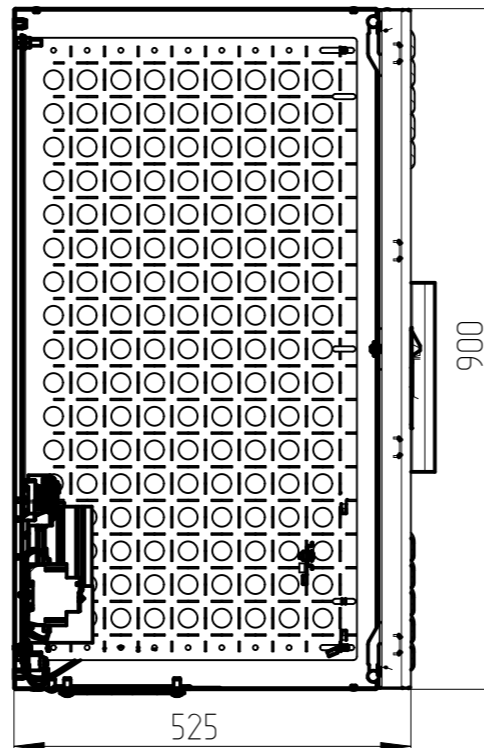

Шкаф ШТВ-Н-18.6.5-4AAA-T2

www.cmo.ru

А-А (закрытая дверь)
1:10

1:10

В-В

Вид сверху (закрытая дверь)

В-В
1:10