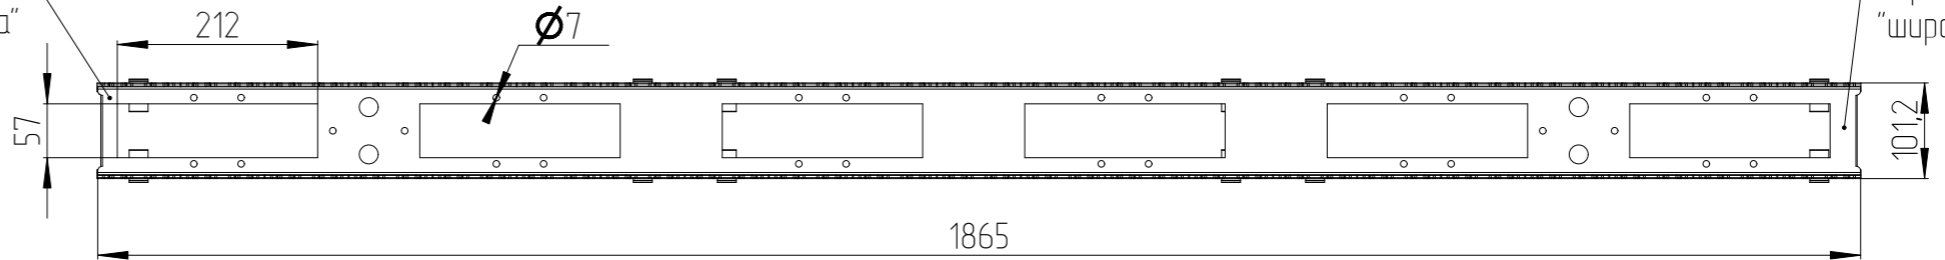

Верх организера
"широкая перемычка"

Место для крепления организера
на швеллере юнитовом ШТК-СП-42.8/48.8

Монтируется на швеллеры юнитовые шкафов ШТК-СП шириной 800 мм и высотой 42U, 48U.

Место для крепления организера
на швеллере юнитовом ШТК-СП-42.8/48.8