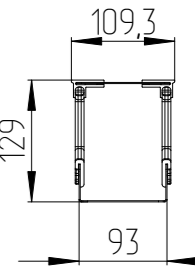

Верх организера
"широкая перемычка"

Место для крепления организера
на швеллере юнитовом ШТК-СП-42.8/48.8

Монтируется на швеллеры юнитовые шкафов ШТК-СП шириной 800 мм и высотой 42U, 48U.

Место для крепления организера
на швеллере юнитовом ШТК-СП-42.8/48.8

Монтаж организера на швеллер юнитовый ШТК-СП-42.8

Монтаж организера на швеллер юнитовый ШТК-СП-48.8

Слоб. =				Имя файла модели		A_INFO_ORG_GKO_P_VKO_P		
Лсварки= 0,000 мм				Имя файла чертежа		D_INFO_ORG_GKO_P_VKO_P		
Изм	Лист	N докум.	Подп.	Дата	Организер кабельный вертикальный ВКО-П-42/48-9005 30112228900	Лист	Масса	Масштаб
Разраб.						0	5,5	1:8
Проб.						Лист	Листов	1
Т.контр.						ЦМО		
Н.контр.								
Утв.								