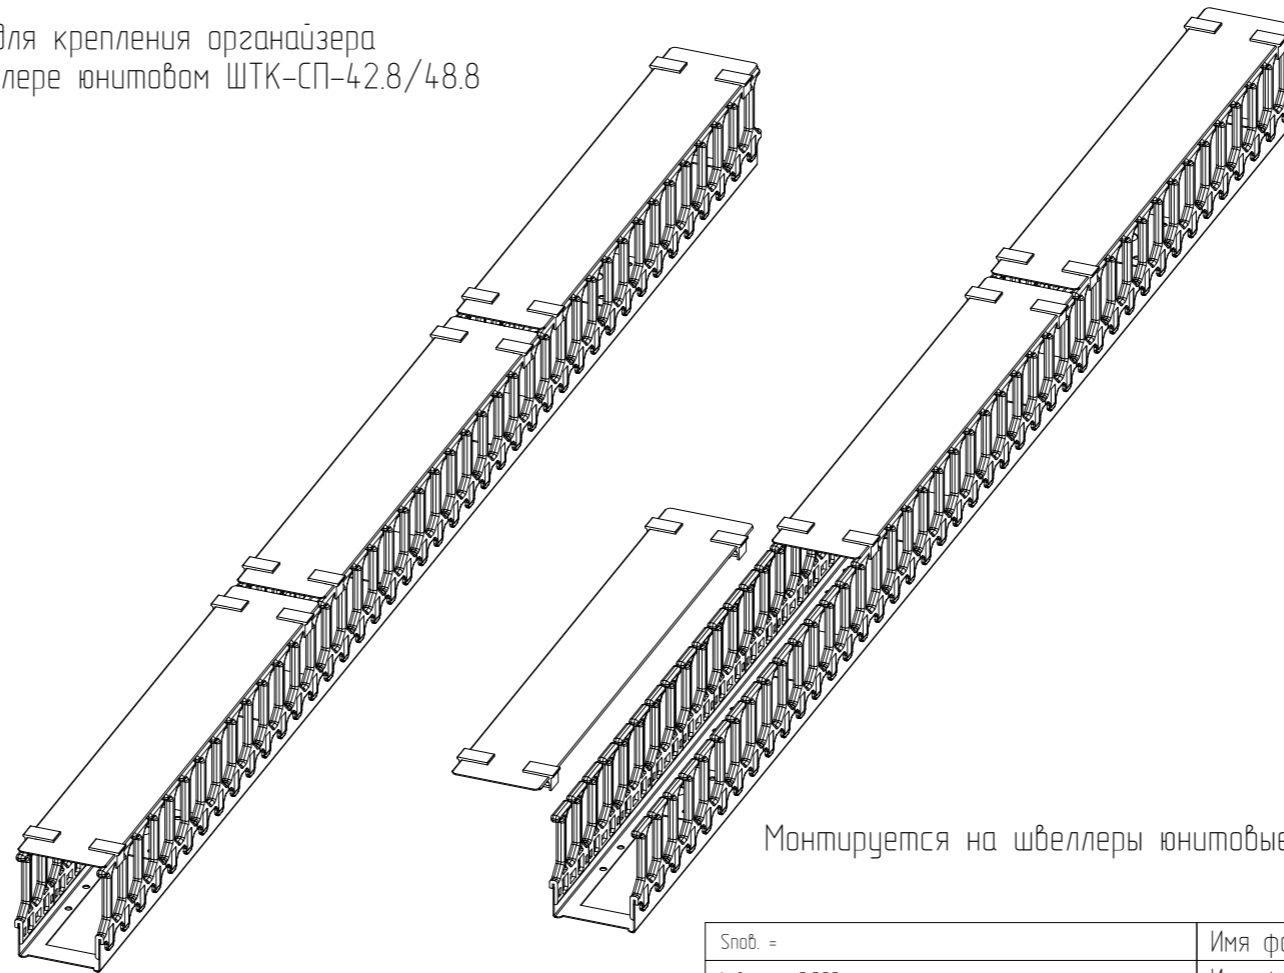

Верх организера
"широкая перемычка"

Место для крепления организера
на швеллере юнитовом ШТК-СП-42.8/48.8

Монтируется на швеллеры юнитовые шкафов ШТК-СП шириной 800 мм и высотой 42U, 48U.

Место для крепления организера
на швеллере юнитовом ШТК-СП-42.8/48.8