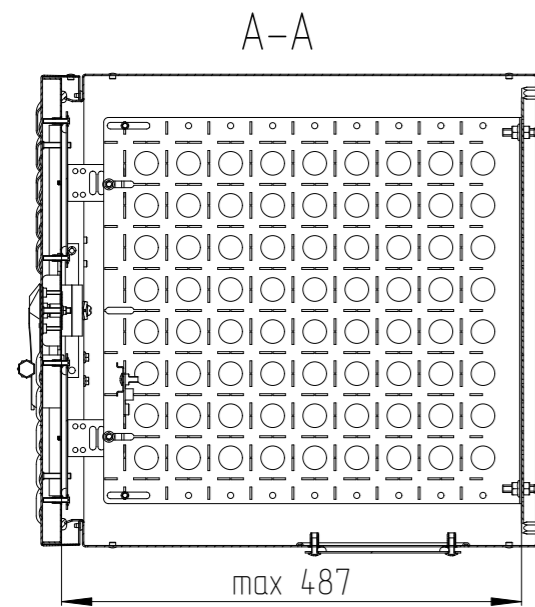

ШТВ-Н-9.6.5-4AAA

ЦМО
WWW.CMO.RU

Дверь не показана

Для установки вентилятора и/или фильтра