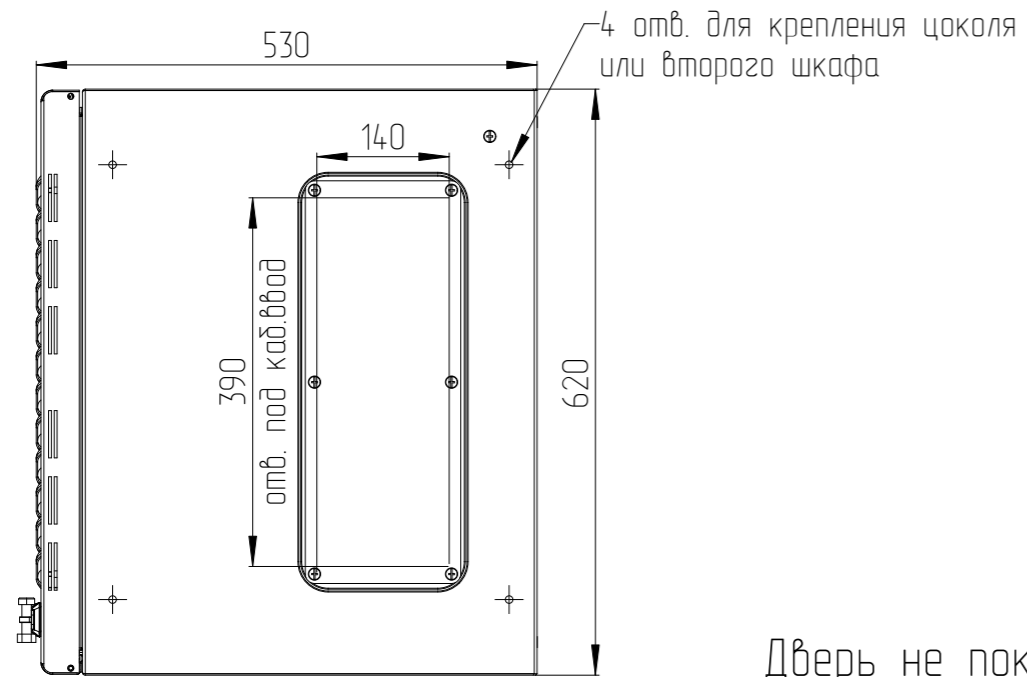

ШТВ-Н-9.6.5-4AAA

ЦМО
WWW.CMO.RU

Дверь не показана

Для установки вентилятора и/или фильтра