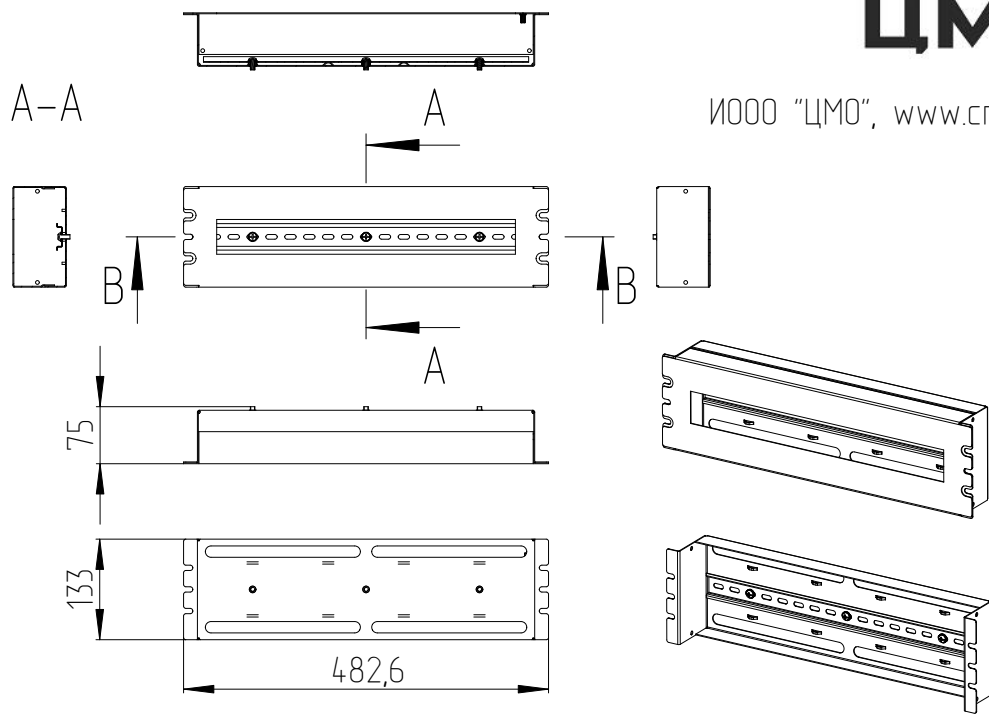

# Панели с DIN-рейкой и Панели заземления (Масштаб 1:10)

Панель с DIN-рейкой STK-RACKMNT-2955 (Cisco)

Панель 19" с DIN-рейкой КП-АВ

**ЦМО**

1000 "ЦМО", [www.cmo.ru](http://www.cmo.ru), [info@cmo.ru](mailto:info@cmo.ru)

Панель заземления ПЗ-19".80А (ПЗ-19".200А)

Панель заземления ПЗ-1000.80А (ПЗ-1000.200А)

Панель заземления ПЗ-500.80А (ПЗ-500.200А)