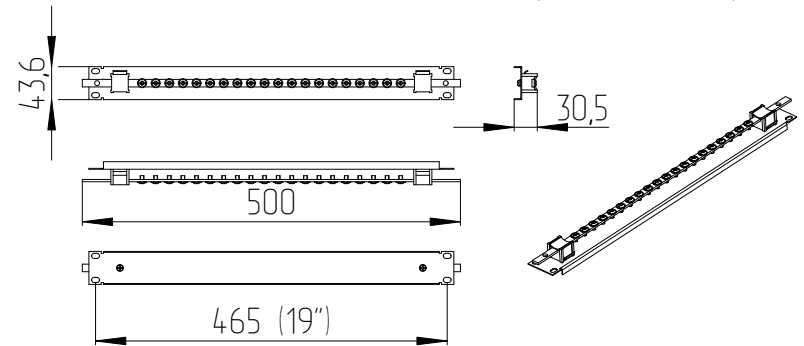

# Панели с DIN-рейкой и Панели заземления (Масштаб 1:10)

Панель с DIN-рейкой STK-RACKMNT-2955 (Cisco)

Панель 19" с DIN-рейкой КП-АВ

**ЦМО**

1000 "ЦМО", [www.cmo.ru](http://www.cmo.ru), [info@cmo.ru](mailto:info@cmo.ru)

Панель заземления ПЗ-19".80А (ПЗ-19".200А)

Панель заземления ПЗ-1000.80А (ПЗ-1000.200А)

Панель заземления ПЗ-500.80А (ПЗ-500.200А)