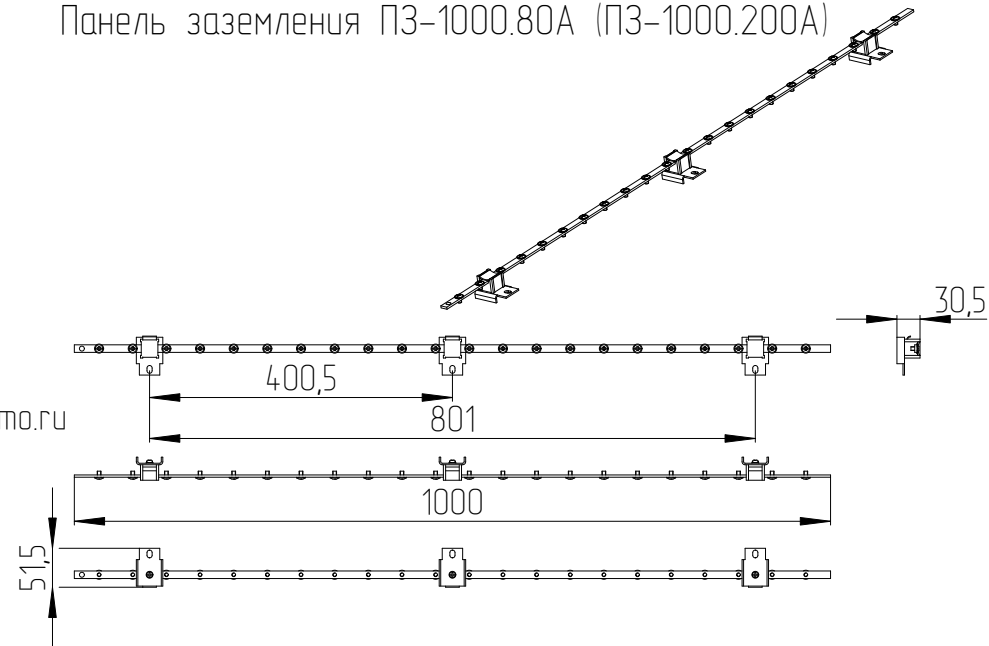

# Панели с DIN-рейкой и Панели заземления (Масштаб 1:10)

Панель с DIN-рейкой STK-RACKMNT-2955 (Cisco)

Панель 19" с DIN-рейкой КП-АВ

**ЦМО**

1000 "ЦМО", [www.cmo.ru](http://www.cmo.ru), [info@cmo.ru](mailto:info@cmo.ru)

Панель заземления ПЗ-19".80А (ПЗ-19".200А)

Панель заземления ПЗ-1000.80А (ПЗ-1000.200А)

Панель заземления ПЗ-500.80А (ПЗ-500.200А)