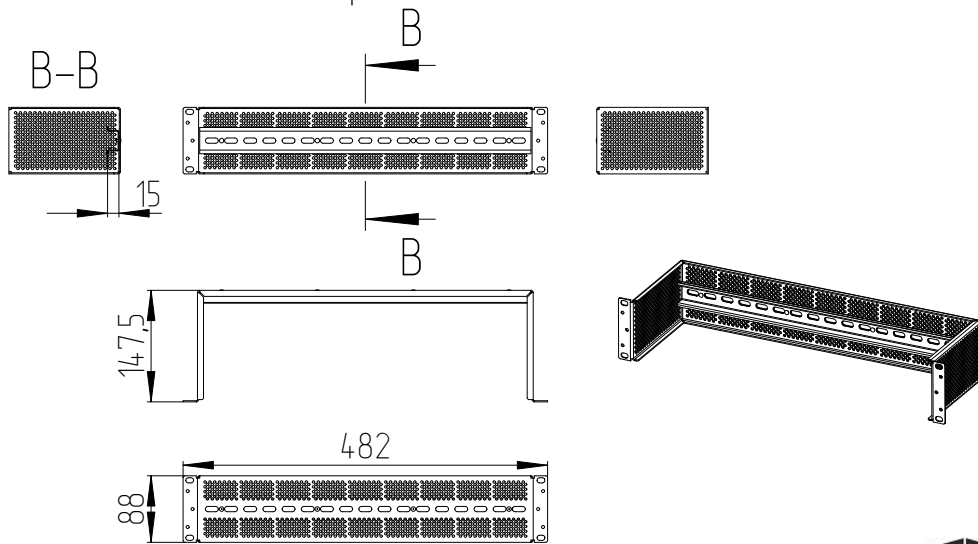

# Панели с DIN-рейкой и Панели заземления (Масштаб 1:10)

Панель с DIN-рейкой STK-RACKMNT-2955 (Cisco)

Панель 19" с DIN-рейкой КП-АВ

**ЦМО**

1000 "ЦМО", [www.cmo.ru](http://www.cmo.ru), [info@cmo.ru](mailto:info@cmo.ru)

Панель заземления ПЗ-19".80А (ПЗ-19".200А)

Панель заземления ПЗ-1000.80А (ПЗ-1000.200А)

Панель заземления ПЗ-500.80А (ПЗ-500.200А)