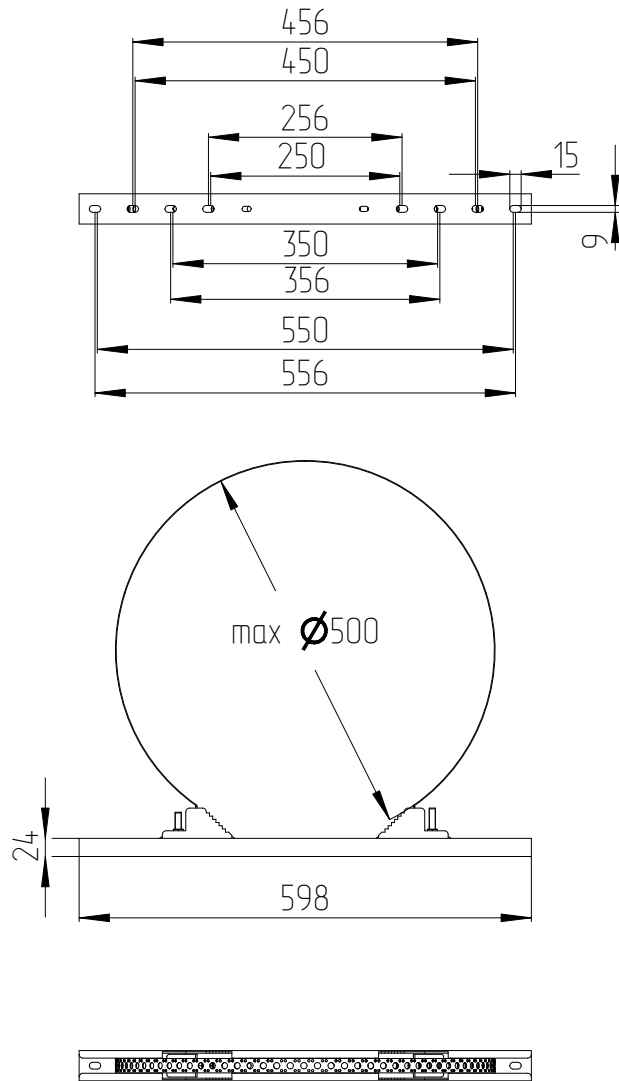

Комплект крепления на стол
ККС-ШТВ-600
(Масштаб 1:10)

x2 в комплекте

ЦМО

WWW.CMO.RU