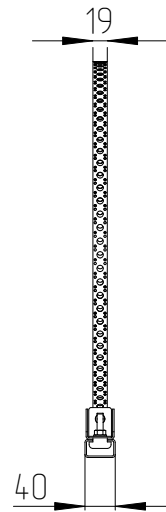

Комплект крепления на стол
ККС-ШТВ-600
(Масштаб 1:10)

x2 в комплекте

ЦМО

WWW.CMO.RU